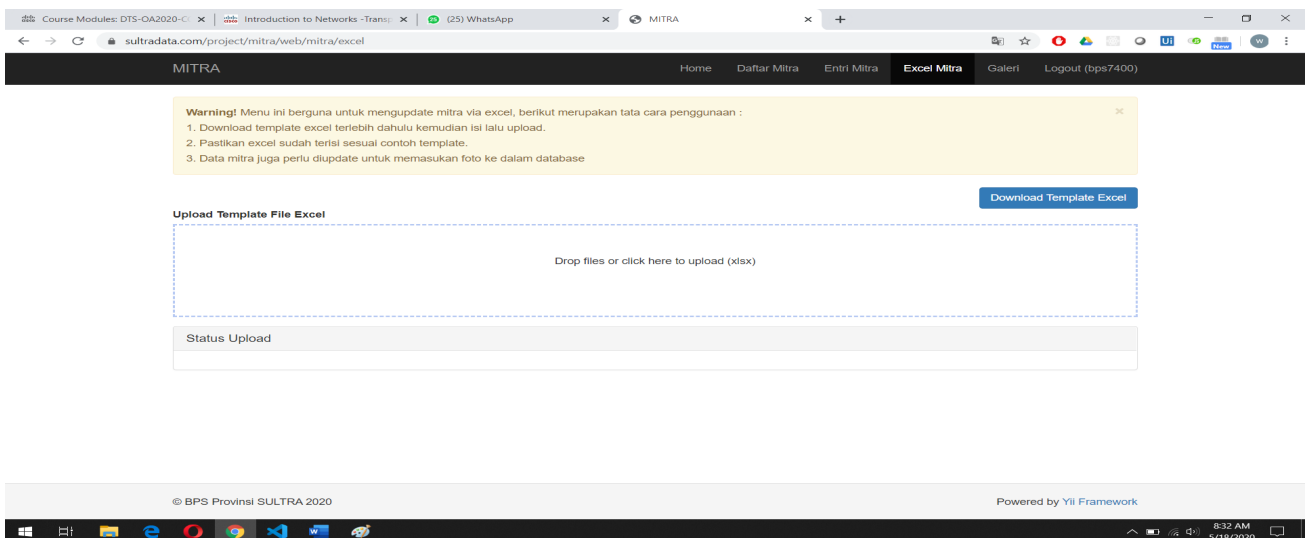

Gambar 9. Tampilan Menu Excel Mitra