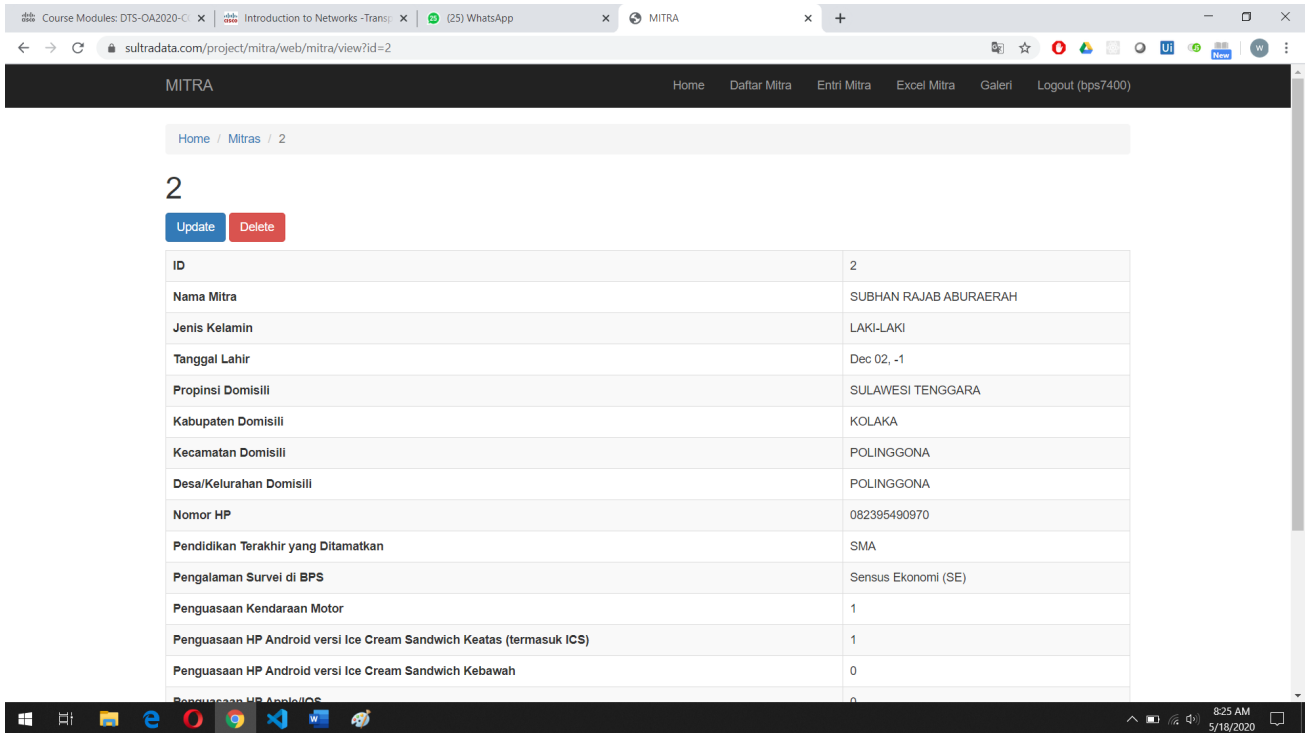

Panduan Database Mitra

Gambar 4. Tampilan Menu **View**