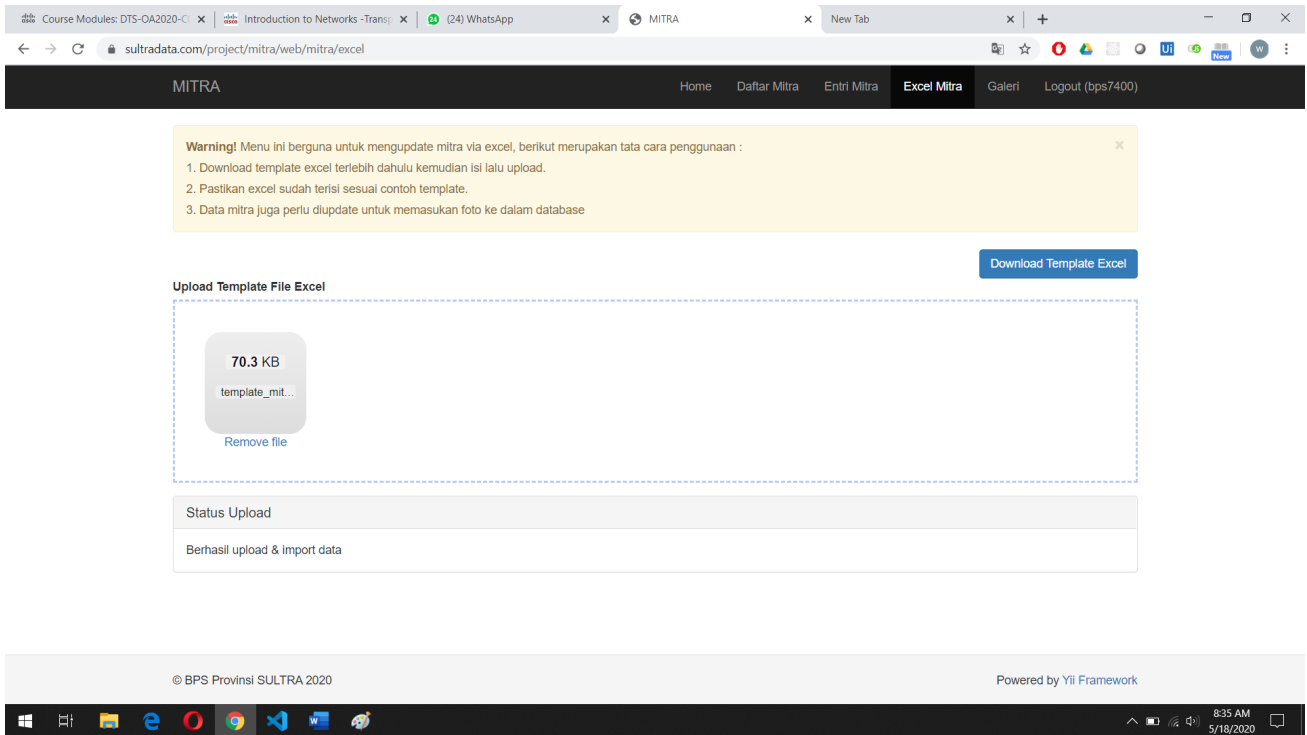

Gambar 11 Tampilan Saat Berhasil Upload