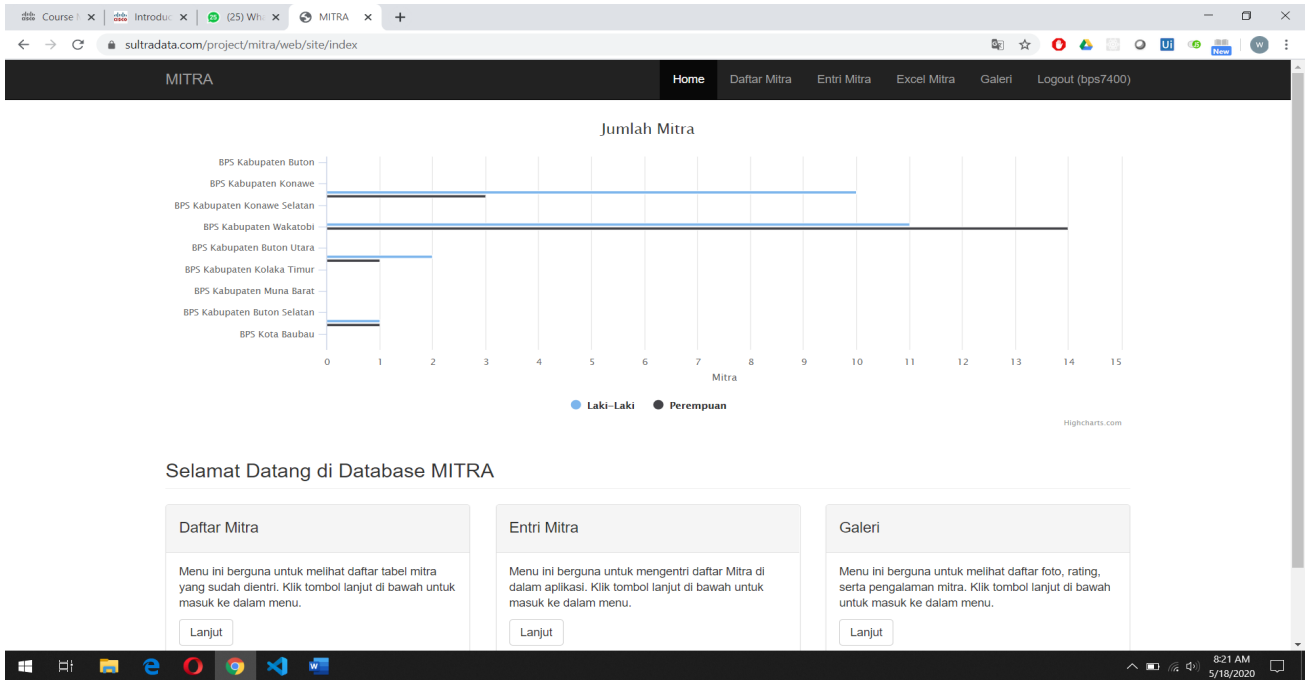

Panduan Database Mitra

Gambar 2. Tampilan Home

Daftar Mitra

Merupakan menu untuk melihat daftar mitra yang sudah diinput sebelumnya, pada menu ini ada 3 jenis tombol action yaitu view, edit, delete mitra. Berikut merupakan screenshot tampilan menu daftar mitra.

#	Nama Mitra	Jenis Kelamin	Tanggal Lahir	Kecamatan Domisili	Pengalaman Survei di BPS	BPS tempat bertugas	Action
1	SUBHAN RAJAB ABURAERAH	LAKI-LAKI	Dec 02, -1	POLINGGONA	Sensus Ekonomi (SE)	bps7404	View, Edit, Delete
2	MISBAHUDDIN	LAKI-LAKI	Dec 02, -1	POLINGGONA	Survei Sosial Ekonomi Nasional (SUSENAS)	bps7404	View, Edit, Delete
3	FAISAL IBNU HASYIM	LAKI-LAKI	Dec 02, -1	POLINGGONA	Sensus Ekonomi (SE)	bps7404	View, Edit, Delete
4	SOFYAN	LAKI-LAKI	Dec 02, -1	POLINGGONA	Pendataan Potensi Desa (PODES)	bps7404	View, Edit, Delete
5	FATMAWATI	PEREMPUAN	Dec 02, -1	POLINGGONA	Sensus Ekonomi (SE)	bps7404	View, Edit, Delete

Gambar 3. Tampilan Daftar Mitra, dan menu **view, edit, delete**