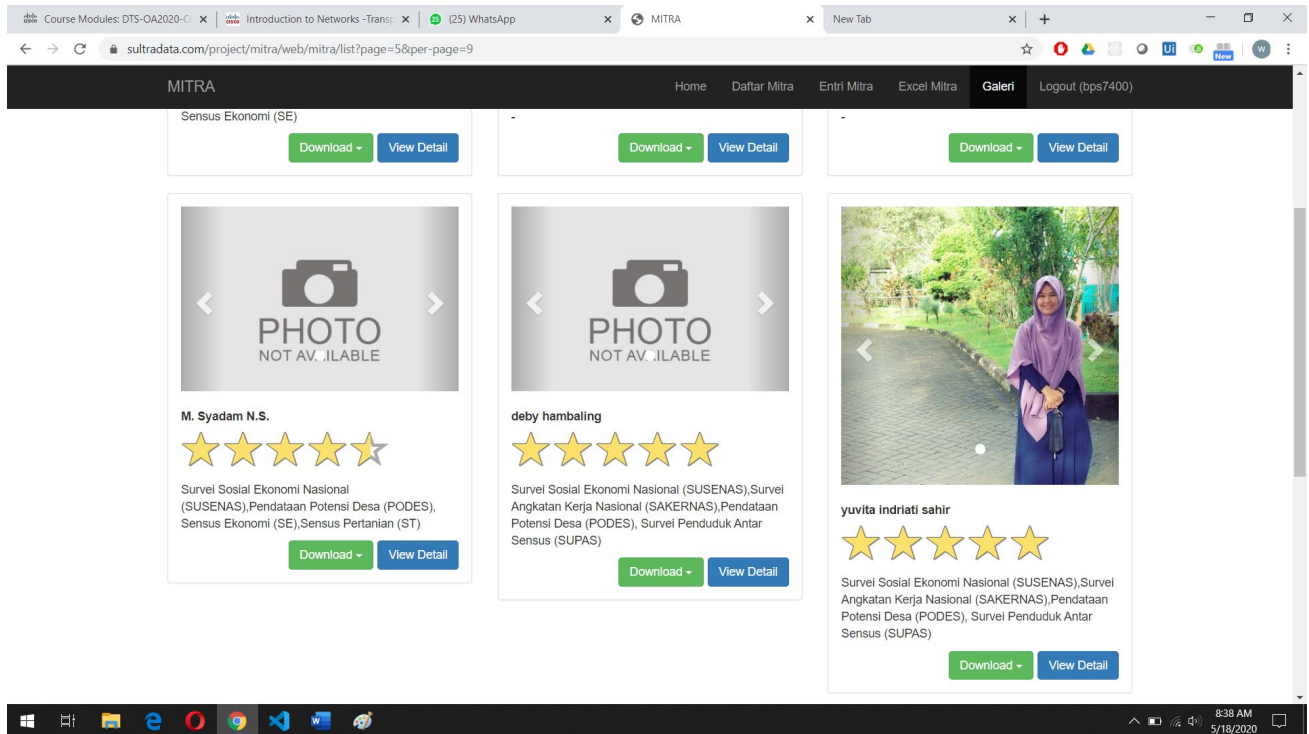

# Panduan Database Mitra

Gambar 10. Tampilan Layout Excel Mitra

Gambar 11 Tampilan Saat Berhasil Upload

## Galeri Mitra

Menu galeri mitra merupakan menu quick view untuk melihat foto mitra, dan bintang kualitas pekerjaan yang telah dilakukan selama ini. Berikut merupakan contoh tampilan menu galeri mitra.