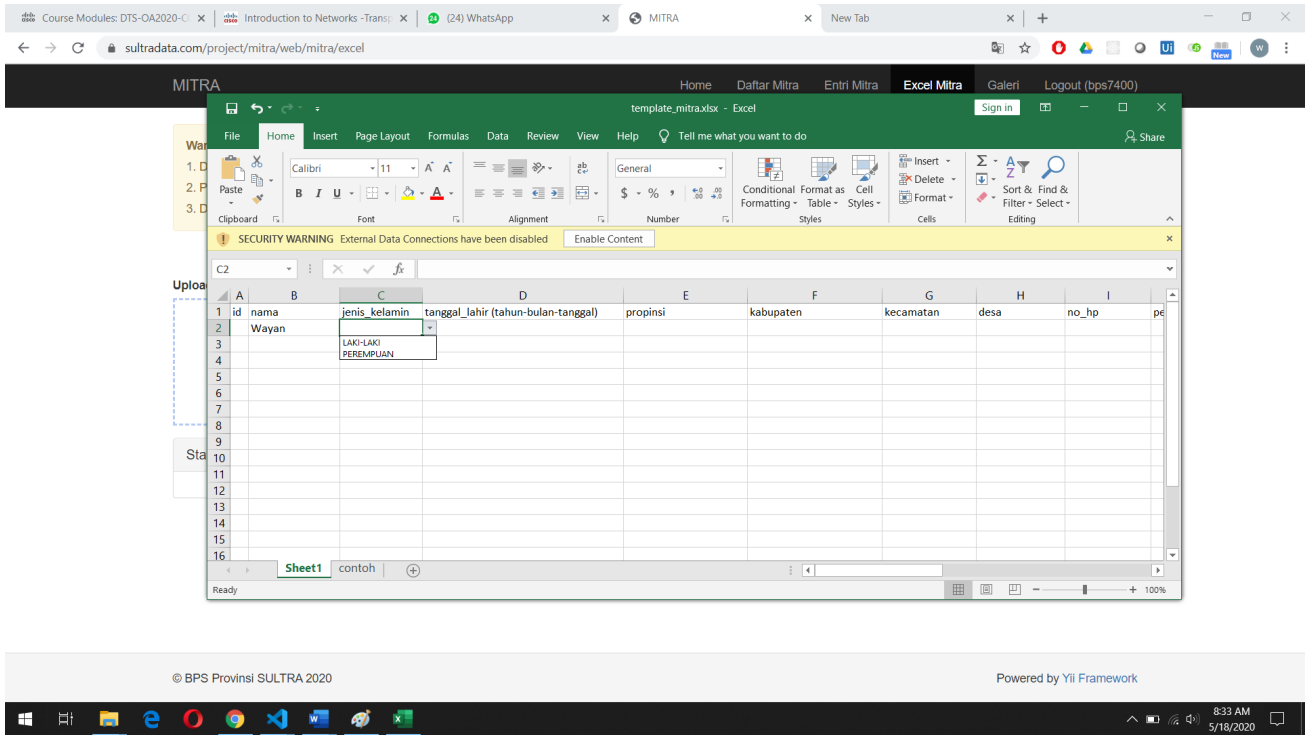

Panduan Database Mitra

Gambar 10. Tampilan Layout Excel Mitra