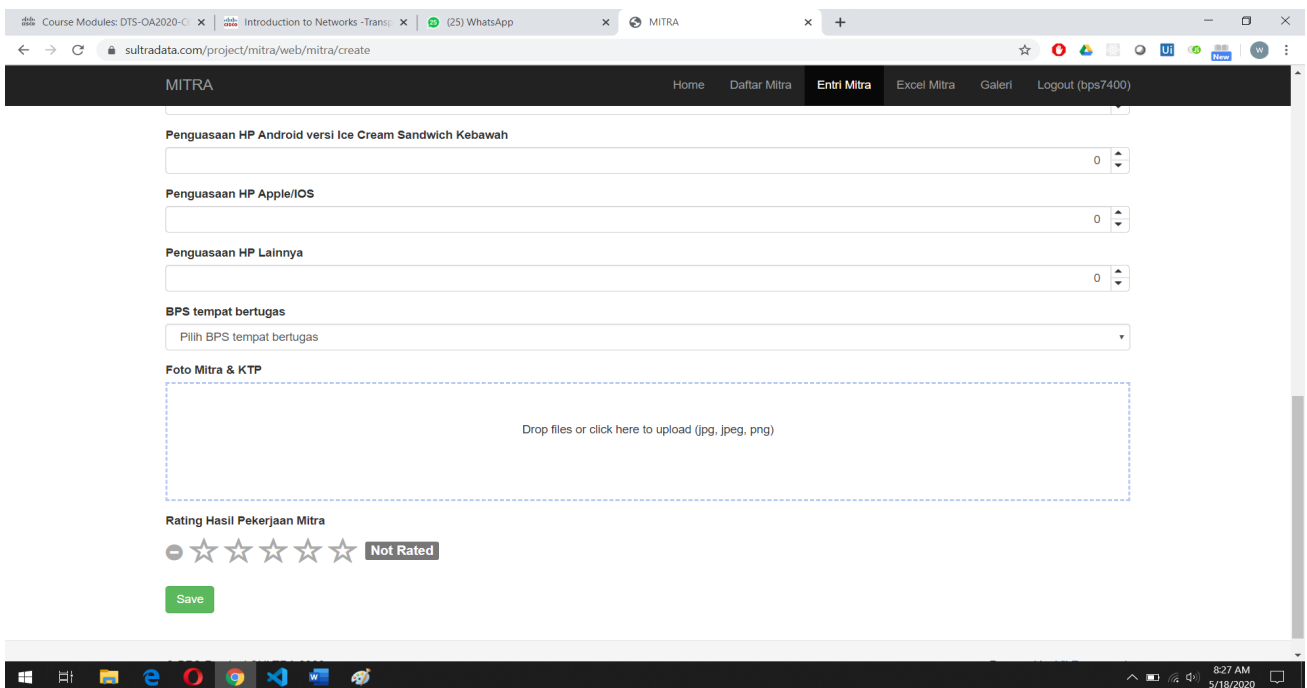

Gambar 3. Tampilan Daftar Mitra, dan menu **view, edit, delete**

# Panduan Database Mitra

Gambar 4. Tampilan Menu **View**

Gambar 5. Tampilan Menu Update

## Entri Mitra

Menu entri mitra digunakan jika admin kabupaten/provinsi ingin menambahkan mitra baru yang belum masuk ke database. Berikut merupakan tampilan menu entri mitra

Gambar 6. Tampilan Menu Entri Mitra