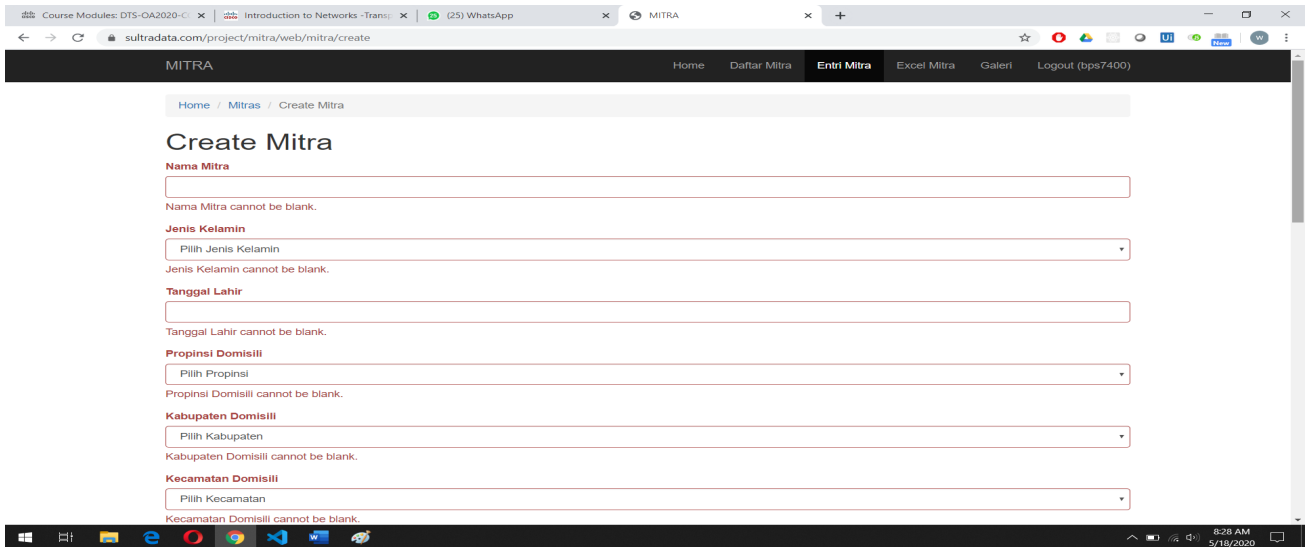

# Panduan Database Mitra

Gambar 4. Tampilan Menu **View**

Gambar 5. Tampilan Menu Update

## Entri Mitra

Menu entri mitra digunakan jika admin kabupaten/provinsi ingin menambahkan mitra baru yang belum masuk ke database. Berikut merupakan tampilan menu entri mitra

Gambar 6. Tampilan Menu Entri Mitra

Gambar 7. Tampilan Menu Entri Mitra (lanjutan)

Gambar 8. Tampilan Menu Entri Mitra jika data tidak lengkap