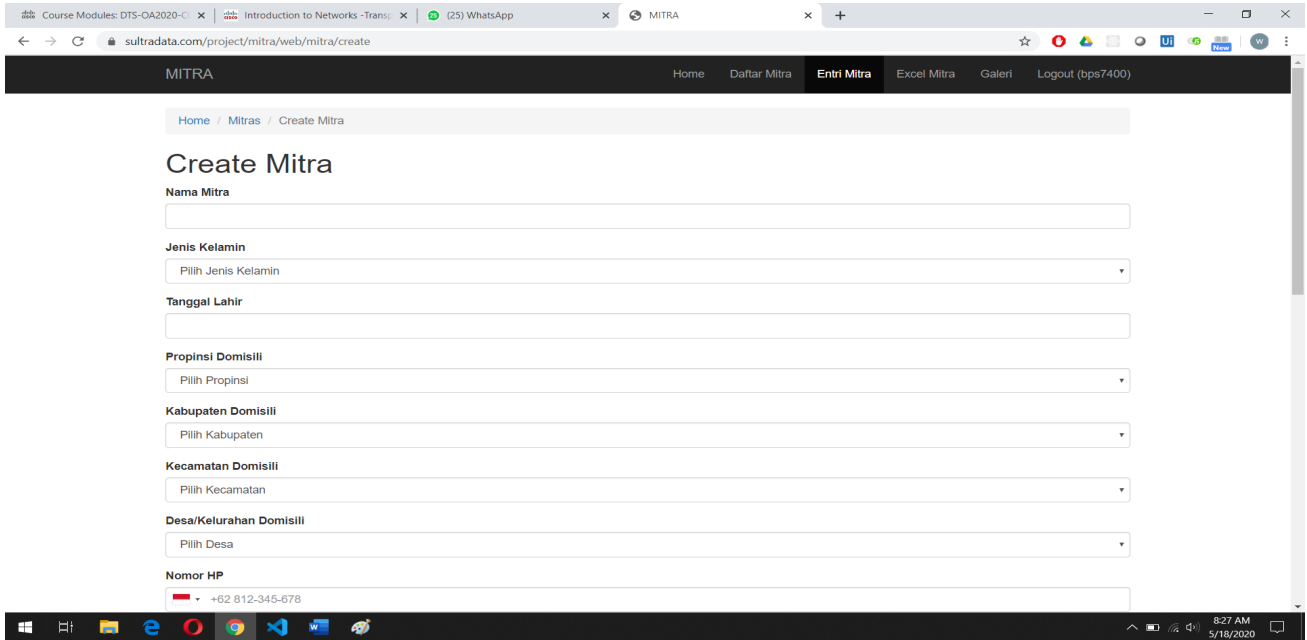

Gambar 3. Tampilan Daftar Mitra, dan menu **view, edit, delete**

# Panduan Database Mitra

Gambar 4. Tampilan Menu **View**

Gambar 5. Tampilan Menu Update

## Entri Mitra

Menu entri mitra digunakan jika admin kabupaten/provinsi ingin menambahkan mitra baru yang belum masuk ke database. Berikut merupakan tampilan menu entri mitra

Gambar 6. Tampilan Menu Entri Mitra